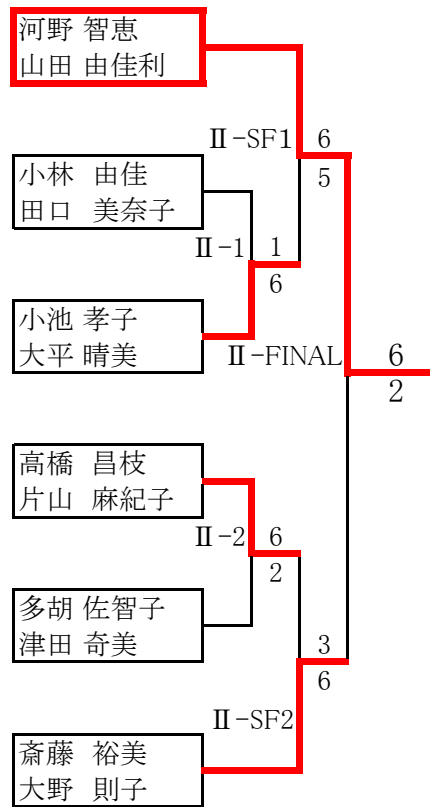

順位トーナメント

第Ⅰ部

第Ⅱ部

第Ⅲ部

* 全ての試合は6ゲーム先取 ノード 予選リーグは①から③の順に試合をおこなう
但し、5-5 での11ゲーム目に限っては2ポイントアップとします (6-5で決着)

* 1試合終了ごとに勝者がスコアシートを本部に提出