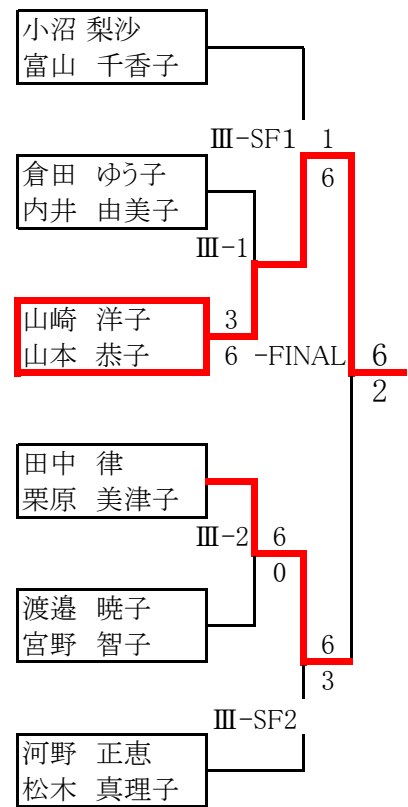

順位トーナメント

第Ⅰ部

第Ⅱ部

第Ⅲ部

* 全ての試合は6ゲーム先取 ノード 予選リーグは①から③の順に試合をおこなう
但し、5-5 での11ゲーム目に限っては2ポイントアップとします (6-5で決着)

* 1試合終了ごとに勝者がスコアシートを本部に提出