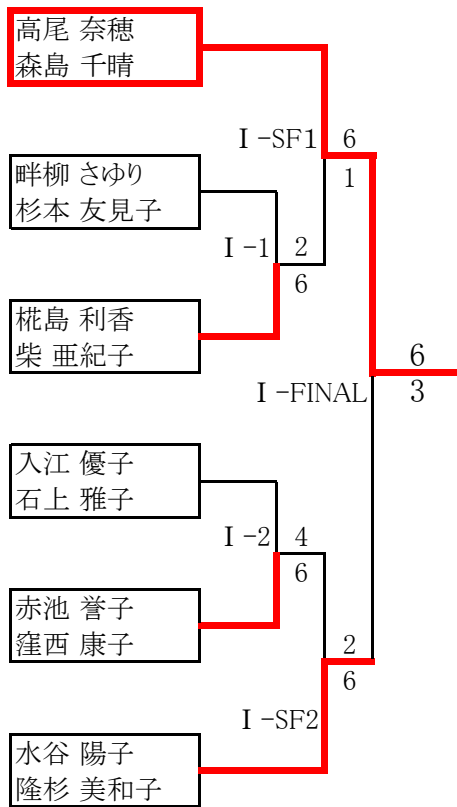

順位トーナメント

第Ⅰ部

第Ⅱ部

第Ⅲ部

* 全ての試合は6ゲーム先取 ノード 予選リーグは①から③の順に試合をおこなう
但し、5-5 での11ゲーム目に限っては2ポイントアップとします (6-5で決着)

* 1試合終了ごとに勝者がスコアシートを本部に提出